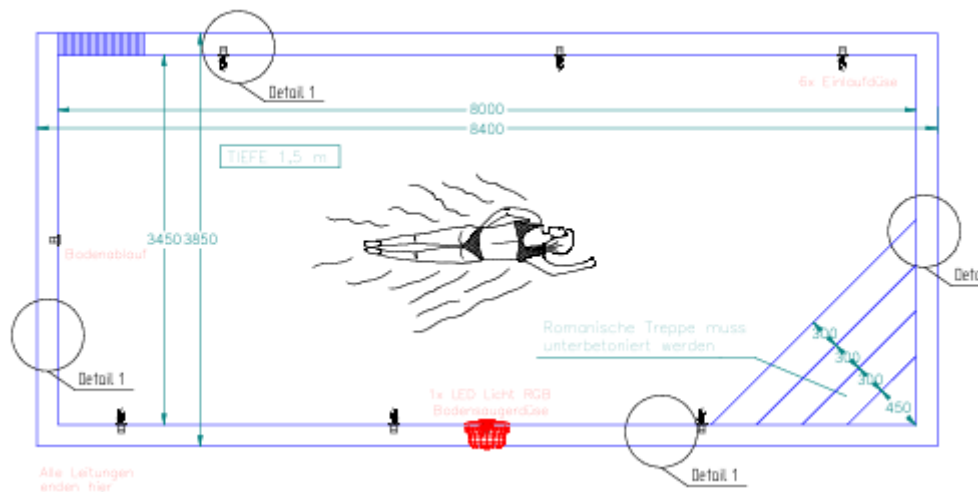

POOLAUSVERKAUF

AQUASOL – POOL mit Überlaufrinne

Innengröße 8,0x 3,45 x 1,5m, Rechteck mit Ecke 90 Grad

Farbe WEISS

Der Preis beinhaltet :

- Skelet des Schwimmbeckens, Material POLYPROPYLEN, Wandstärke 8 mm
- Sandfilteranlage inkl. Pumpe und 6-wege Ventil
- Einlaufdüsen, Ventilen, PVC Verrohrung
- Wärmeisolierung – Wände und Boden – STYRODUR 30 mm
- Ausgleichsbehälter, Elektroverteiler und Sonden
- Treppe in der Ecke – 4 Stufen
- Unterwasserscheinwerfer 1 Skt. LED inkl. Trafo
- Bauplan
- Sauger set
 - Bodensauger, inkl. Teleskopstange
 - Tester pH/chlor
 - Termometer