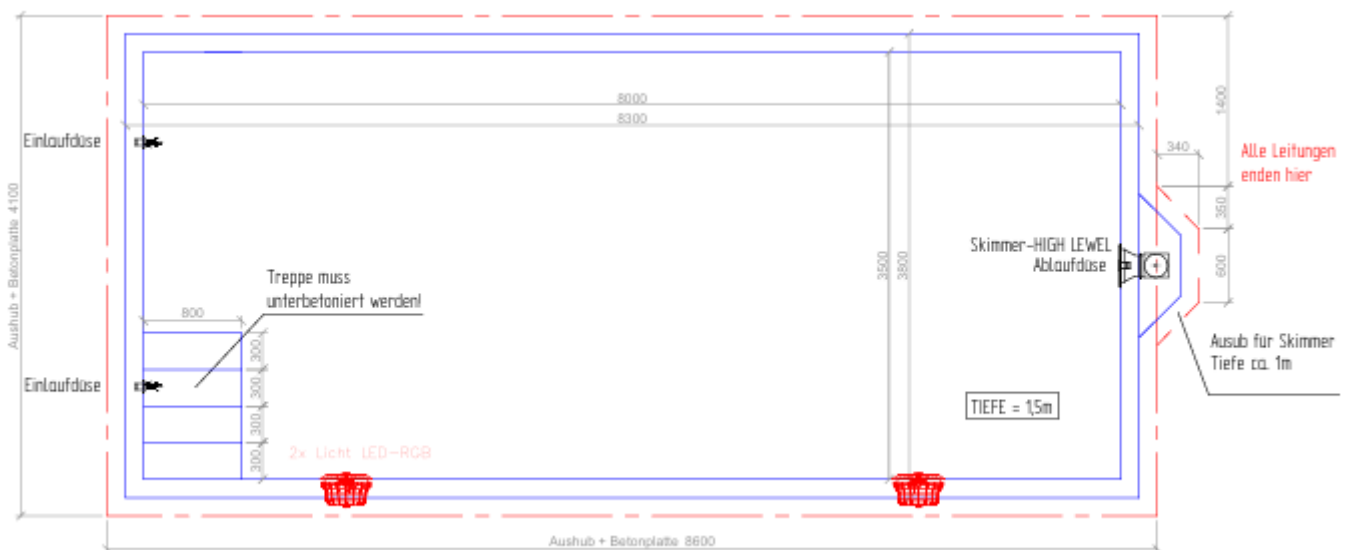

### AQUASOL – POOL mit SKIMMER Innengröße 8,0x 3,5 x 1,5m, Rechteck mit Ecke 90 Grad

Farbe WEISS

#### Der Preis beinhaltet :

- Skelet des Schwimmbeckens, Material POLYPROPYLEN, Wandstärke 8 mm
- SKIMMER High Level
- Sandfilteranlage inkl. Pumpe und 6-wege Ventil
- Einlaufdüsen, Ventilen, PVC Verrohrung
- Wärmeisolierung – Wände und Boden – STYRODUR 30 mm
- Treppe in der Ecke – 4 Stufen
- Unterwasserscheinwerfer 2 Skt. LED inkl. Trafo
- Bauplan
- Sauger set
  - Bodensauger, inkl. Teleskopstange
  - Tester pH/chlor
  - Termometer